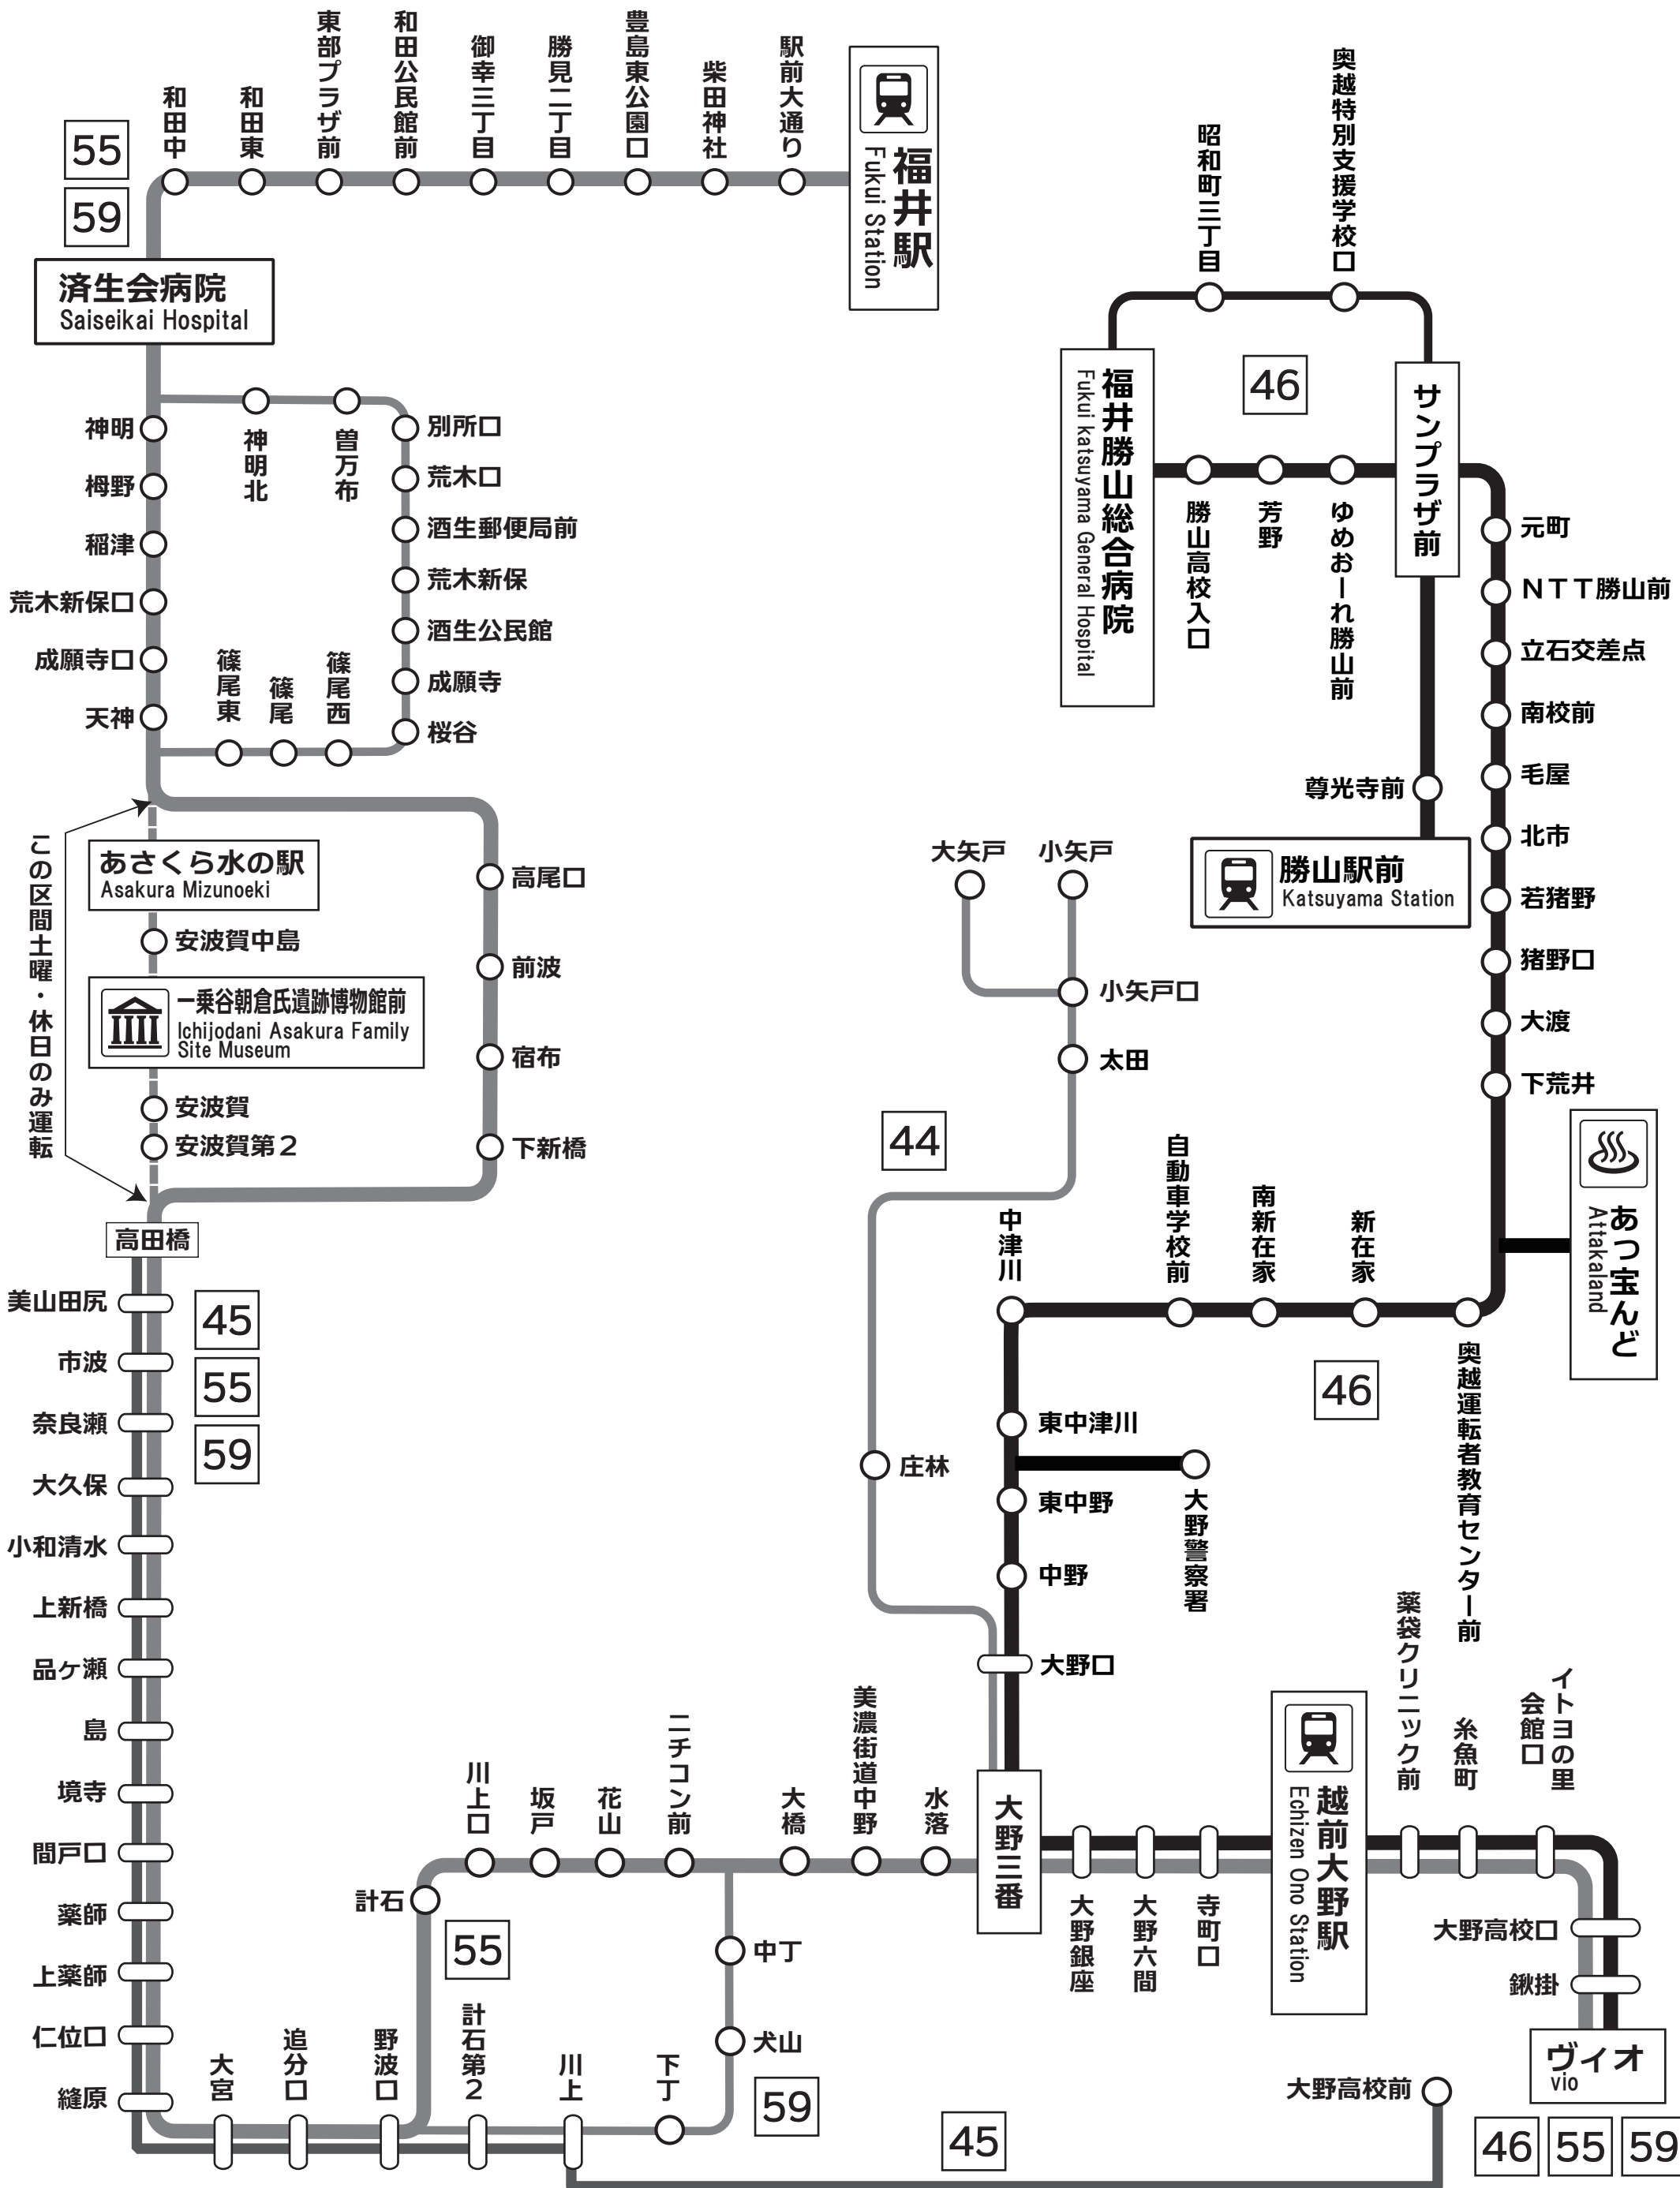

# 大野・勝山地区 運行系統図

Ono Katsuyama Area Routemap

このQRコードから、ケータイ・スマートフォンで  
バス時刻・位置情報が検索できます。→